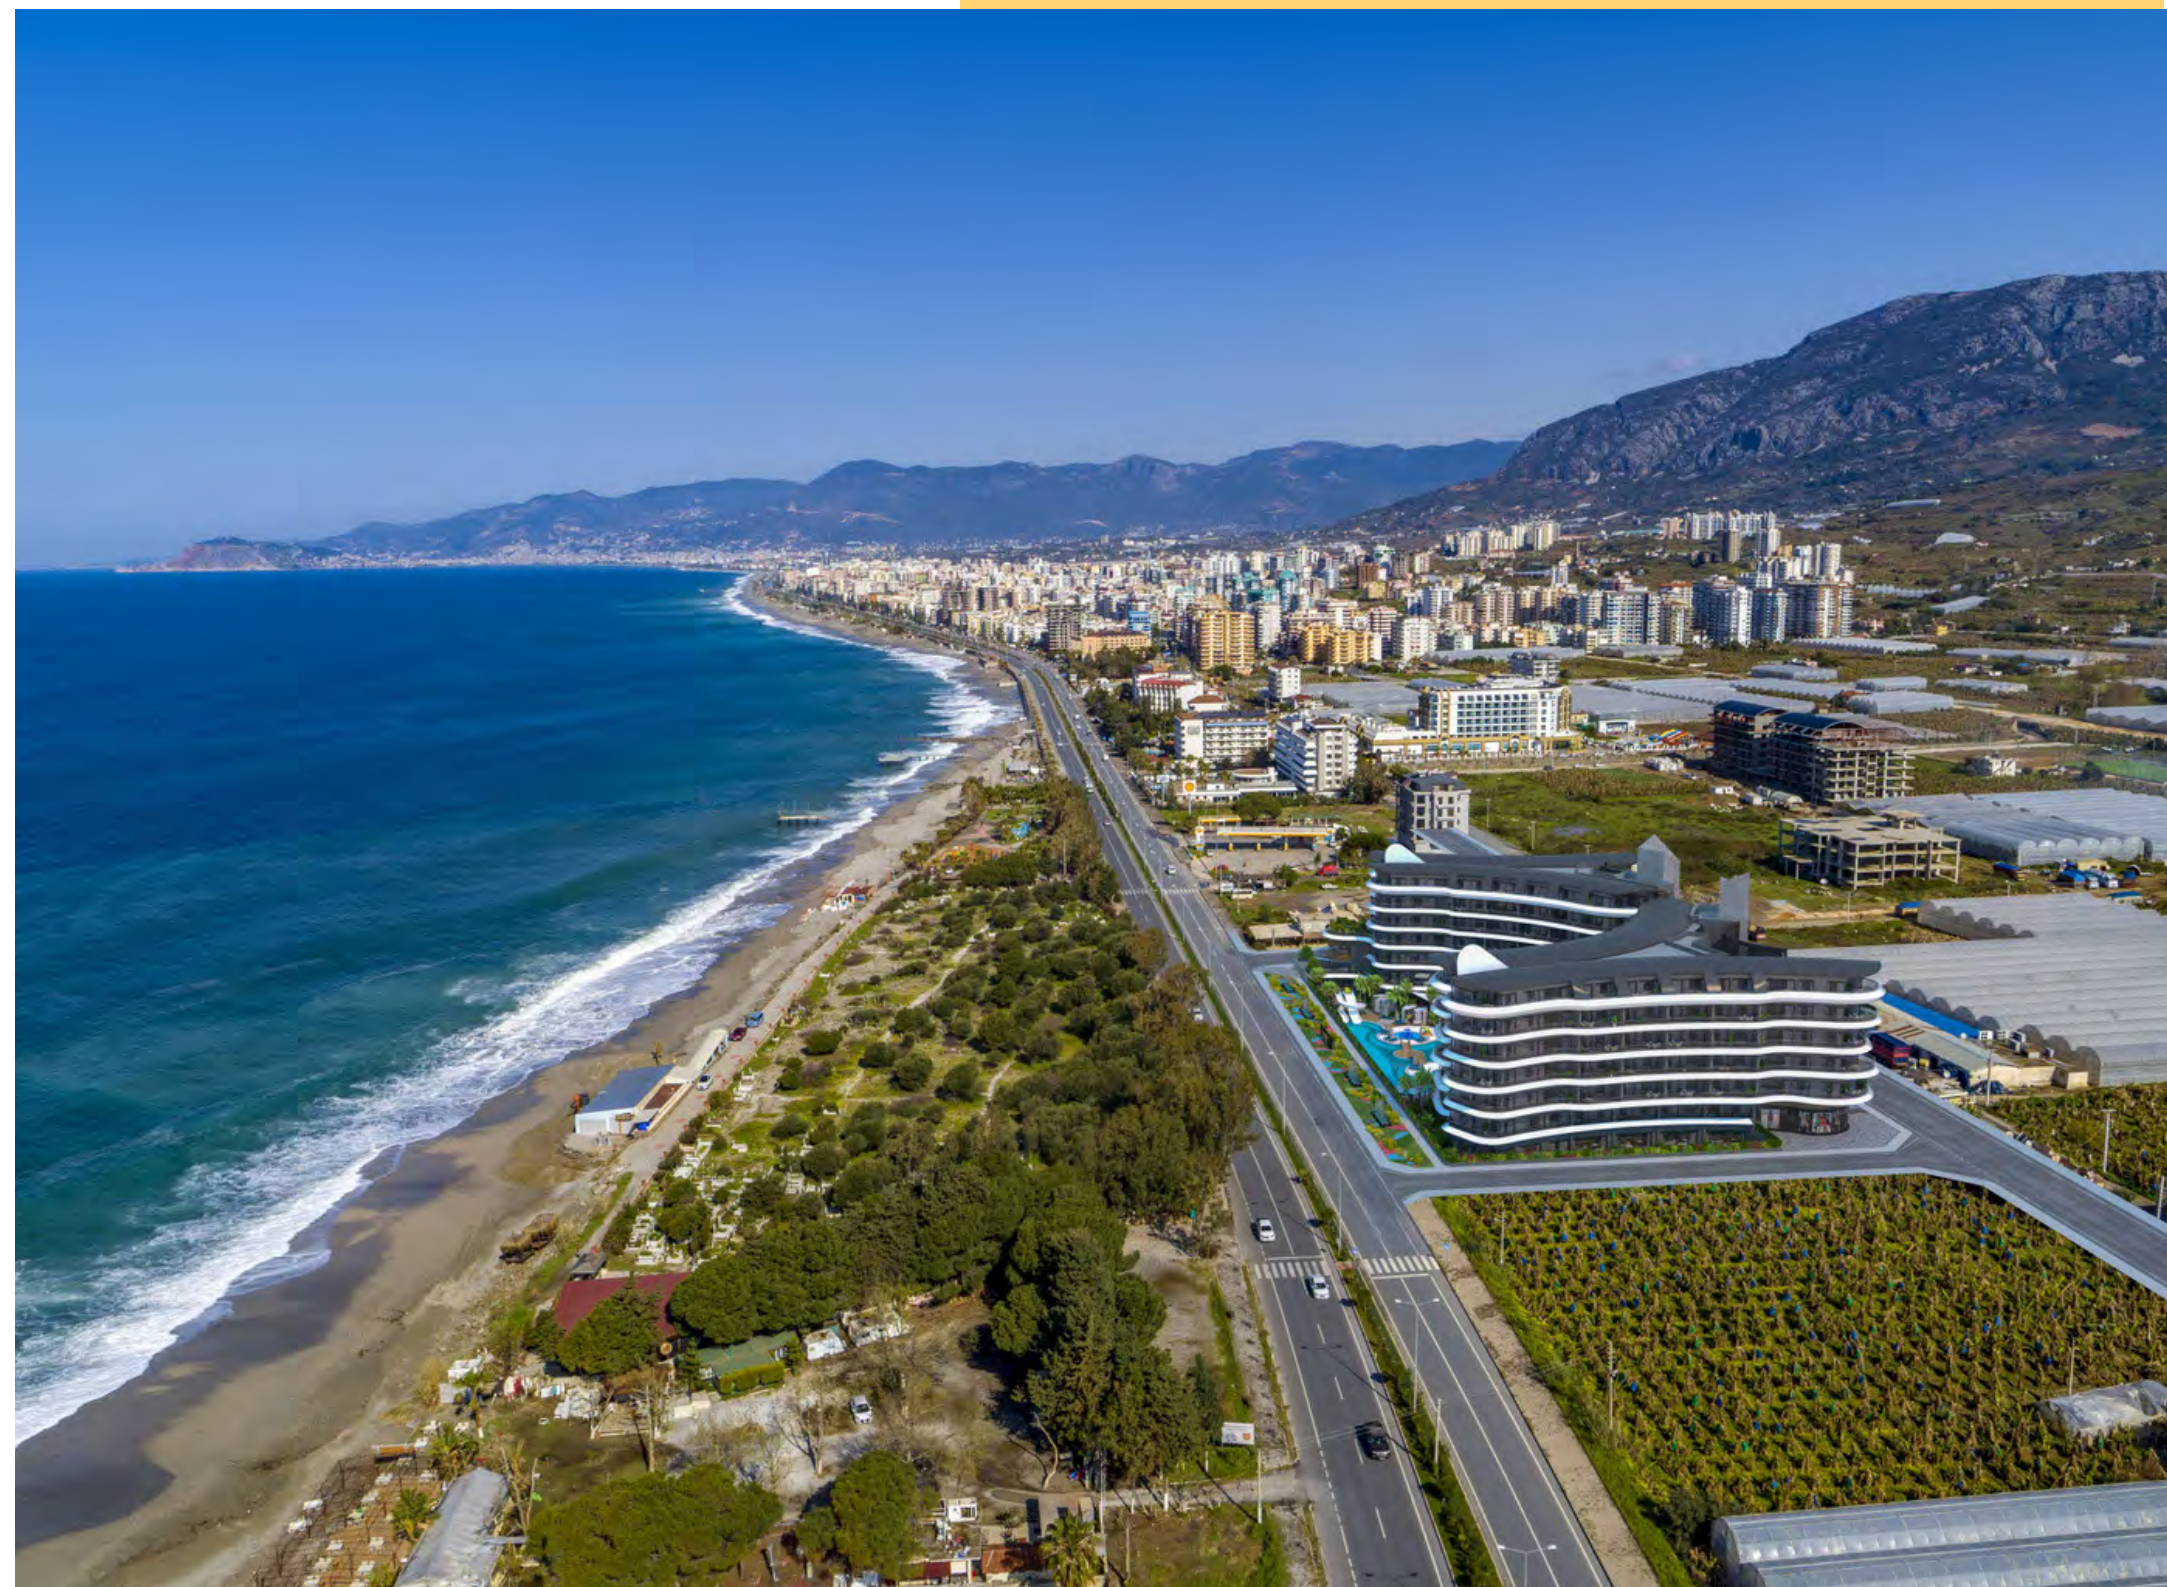

Introducing

Мы занимаем лидирующую позицию в сфере недвижимости на Анталийском побережье. Elite Sinerji Construction осуществляет строительство качественной элитной жилой недвижимости вот уже 30 лет.

Каждый проект, построенный нами, создается с целью обеспечить не только место для проживания, но и максимально возможный комфорт сочетаемый с изысканностью и эстетикой.

Elite Admiral Premium Residences
Конаклы, Алания, Турция

КАРГЫДЖАК

ЛОКАЦИЯ

Каргыджак - это Восточный район Алании, он находится недалеко от Махмутлара, в 15 км от центра Алании и в 150 км от Анталии.

Население Каргыджака составляет около 7 тысяч человек.

ПЛЯЖИ КАРГЫДЖАКА

Безупречные пляжи Каргыджака состоят из длинного участка и золотого песка, который плавно спускается в голубые воды Средиземного моря.

За пляжем есть лесистая местность, которая отлично подходит для пикников.

300 М

ПЛЯЖ

25 КМ

АЭРОПОРТ ГАЗИПАША

140 КМ

АЭРОПОРТ АНТАЛИЯ

15 КМ

ЦЕНТР АЛАНИИ