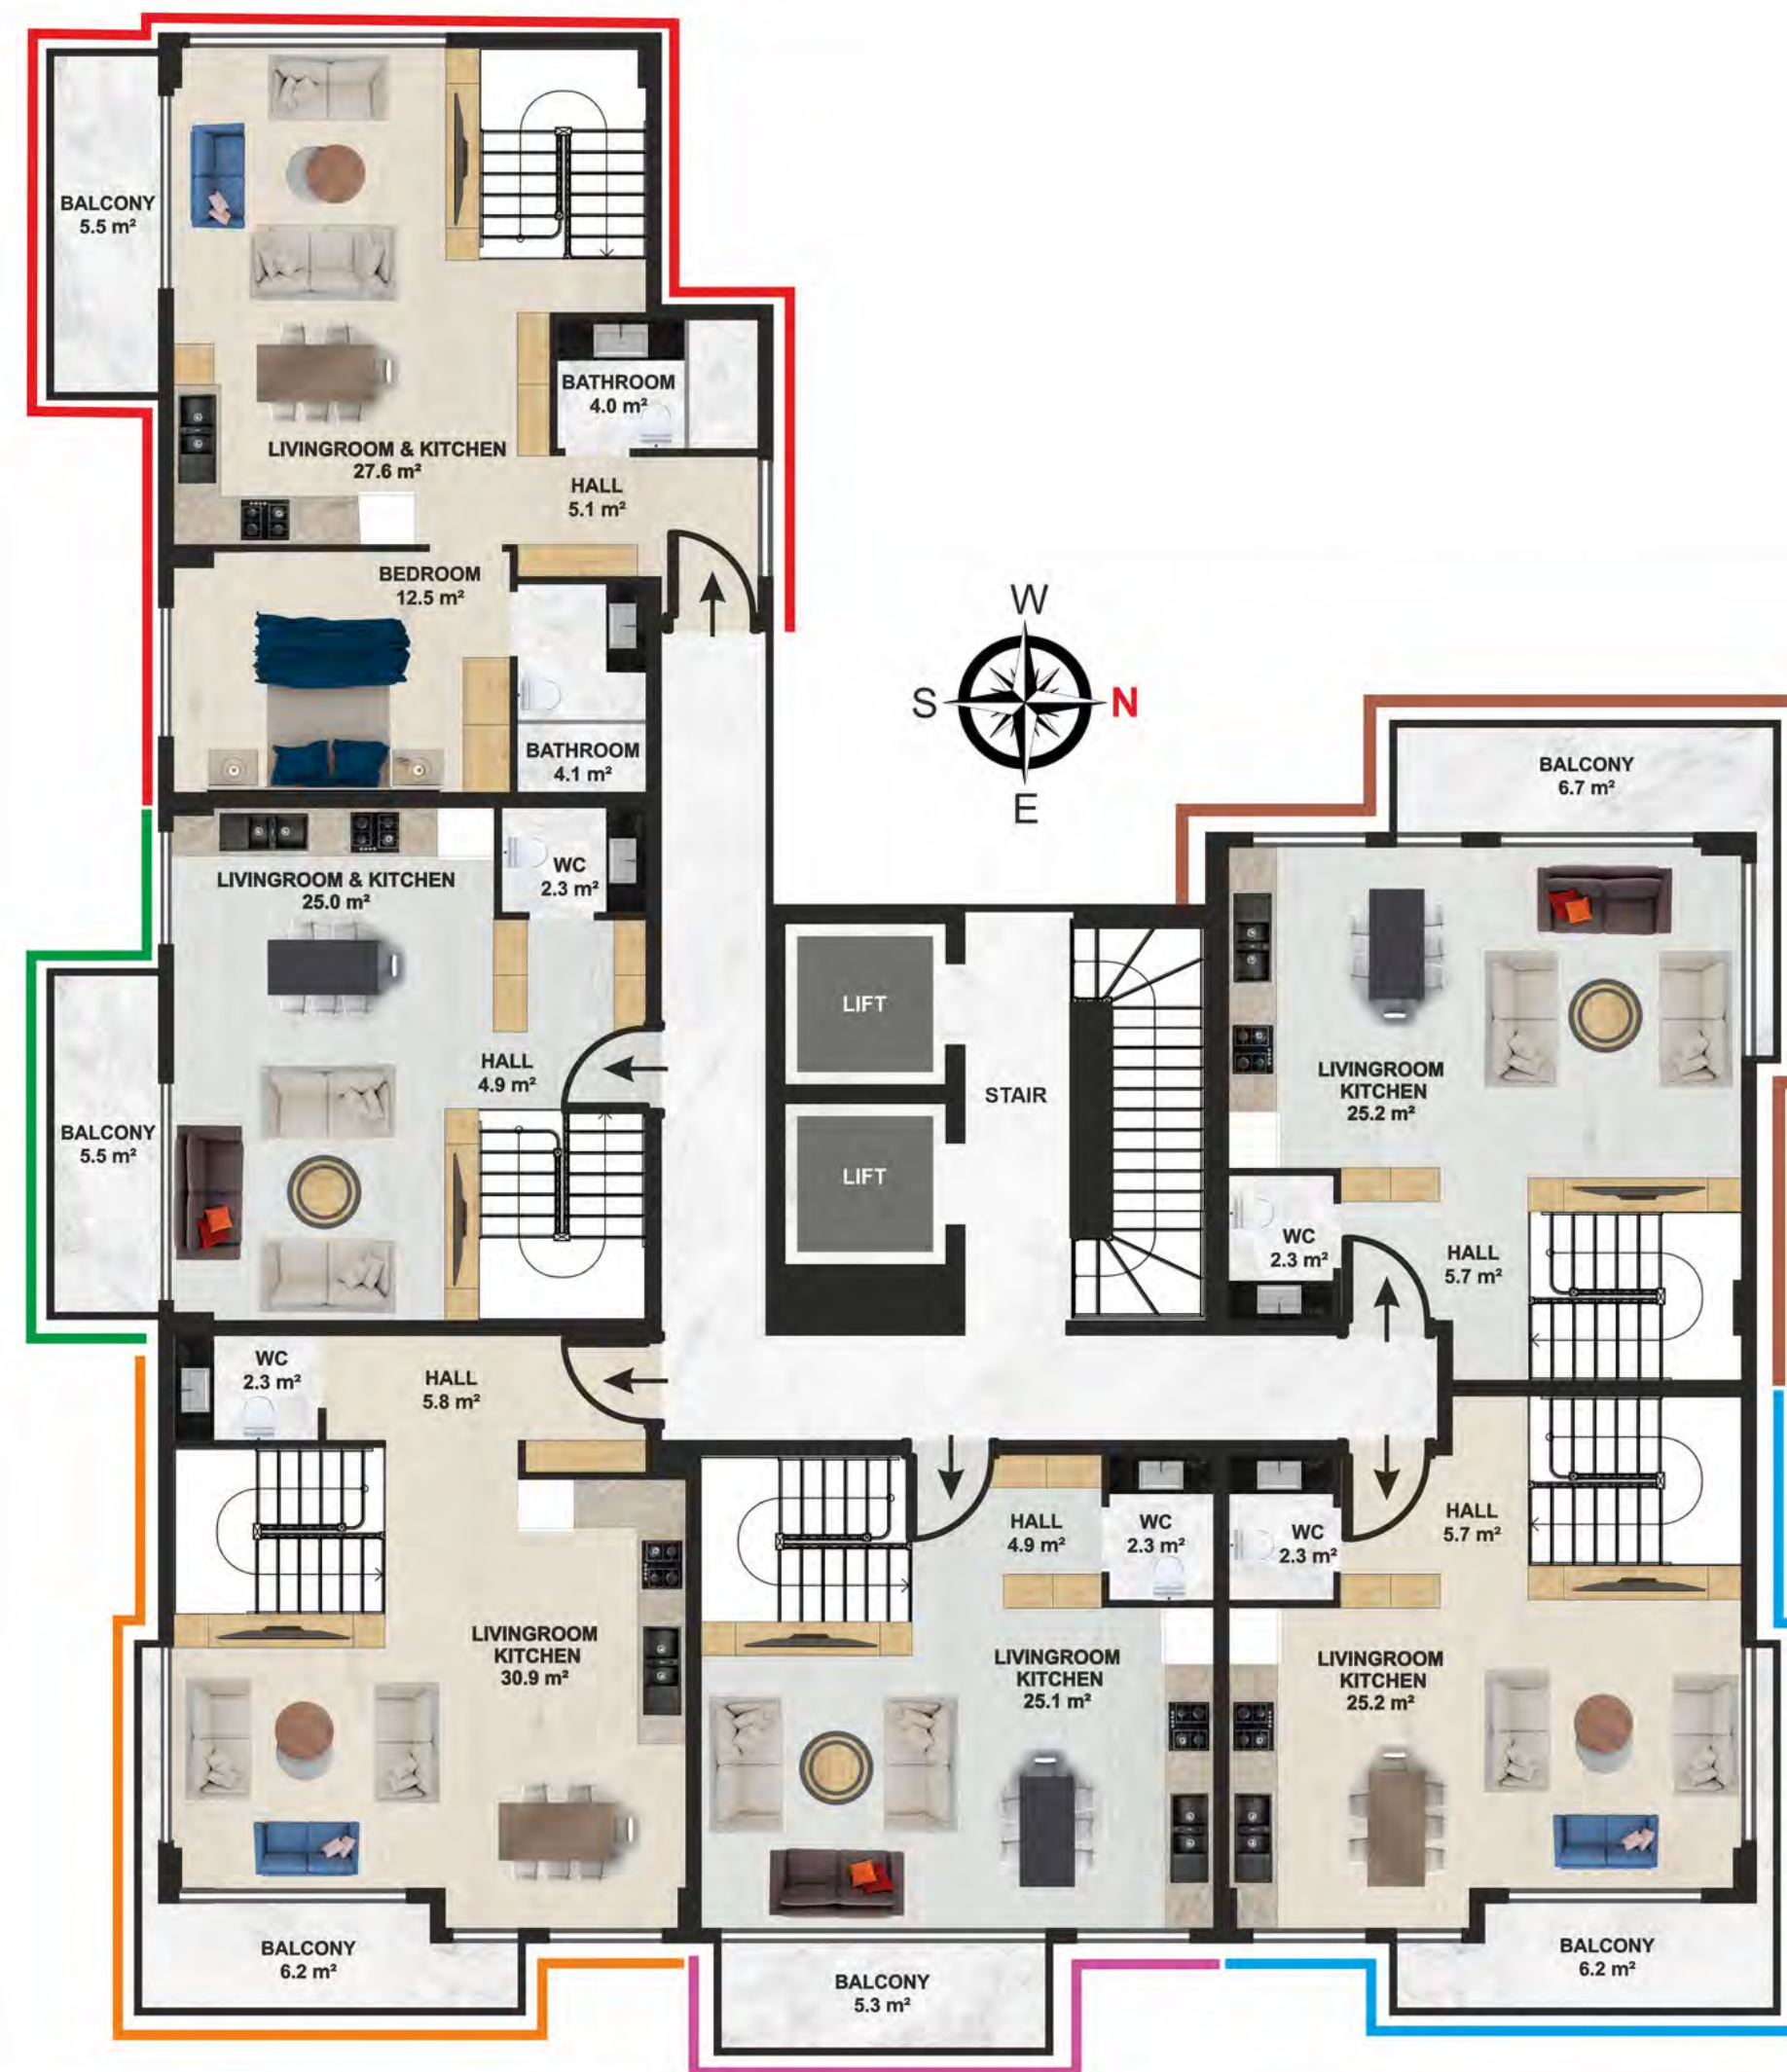

Кондиционеры в каждой
комнате

ИНФРАСТРУКТУРА ПРОЕКТА

Инфраструктура проекта включает 2 бассейна, детский бассейн, мини-клуб, сауну, фитнес-центр, хамам и джакузи

Холл

Сауна

Фитнес-центр

А-блок

В-блок

ПОЭТАЖНЫЙ ПЛАН

I-ЭТАП А - БЛОК
НУЛЕВОЙ ЭТАЖ

ПОЭТАЖНЫЙ ПЛАН

I-ЭТАП А - БЛОК
СТАНДАРТНЫЙ ЭТАЖ

ПОЭТАЖНЫЙ ПЛАН

I-ЭТАП А - БЛОК

ДУПЛЕКС **НИЖНИЙ**
ЭТАЖ

ПОЭТАЖНЫЙ ПЛАН

I-ЭТАП А - БЛОК

ДУПЛЕКС **ВЕРХНИЙ**
ЭТАЖ

ПОЭТАЖНЫЙ ПЛАН

II-ЭТАП В - БЛОК
НУЛЕВОЙ ЭТАЖ

ПОЭТАЖНЫЙ ПЛАН

II-ЭТАП В - БЛОК СТАНДАРТНЫЙ ЭТАЖ

ПОЭТАЖНЫЙ ПЛАН

II-ЭТАП В - БЛОК
ДУПЛЕКС **НИЖНИЙ**
ЭТАЖ