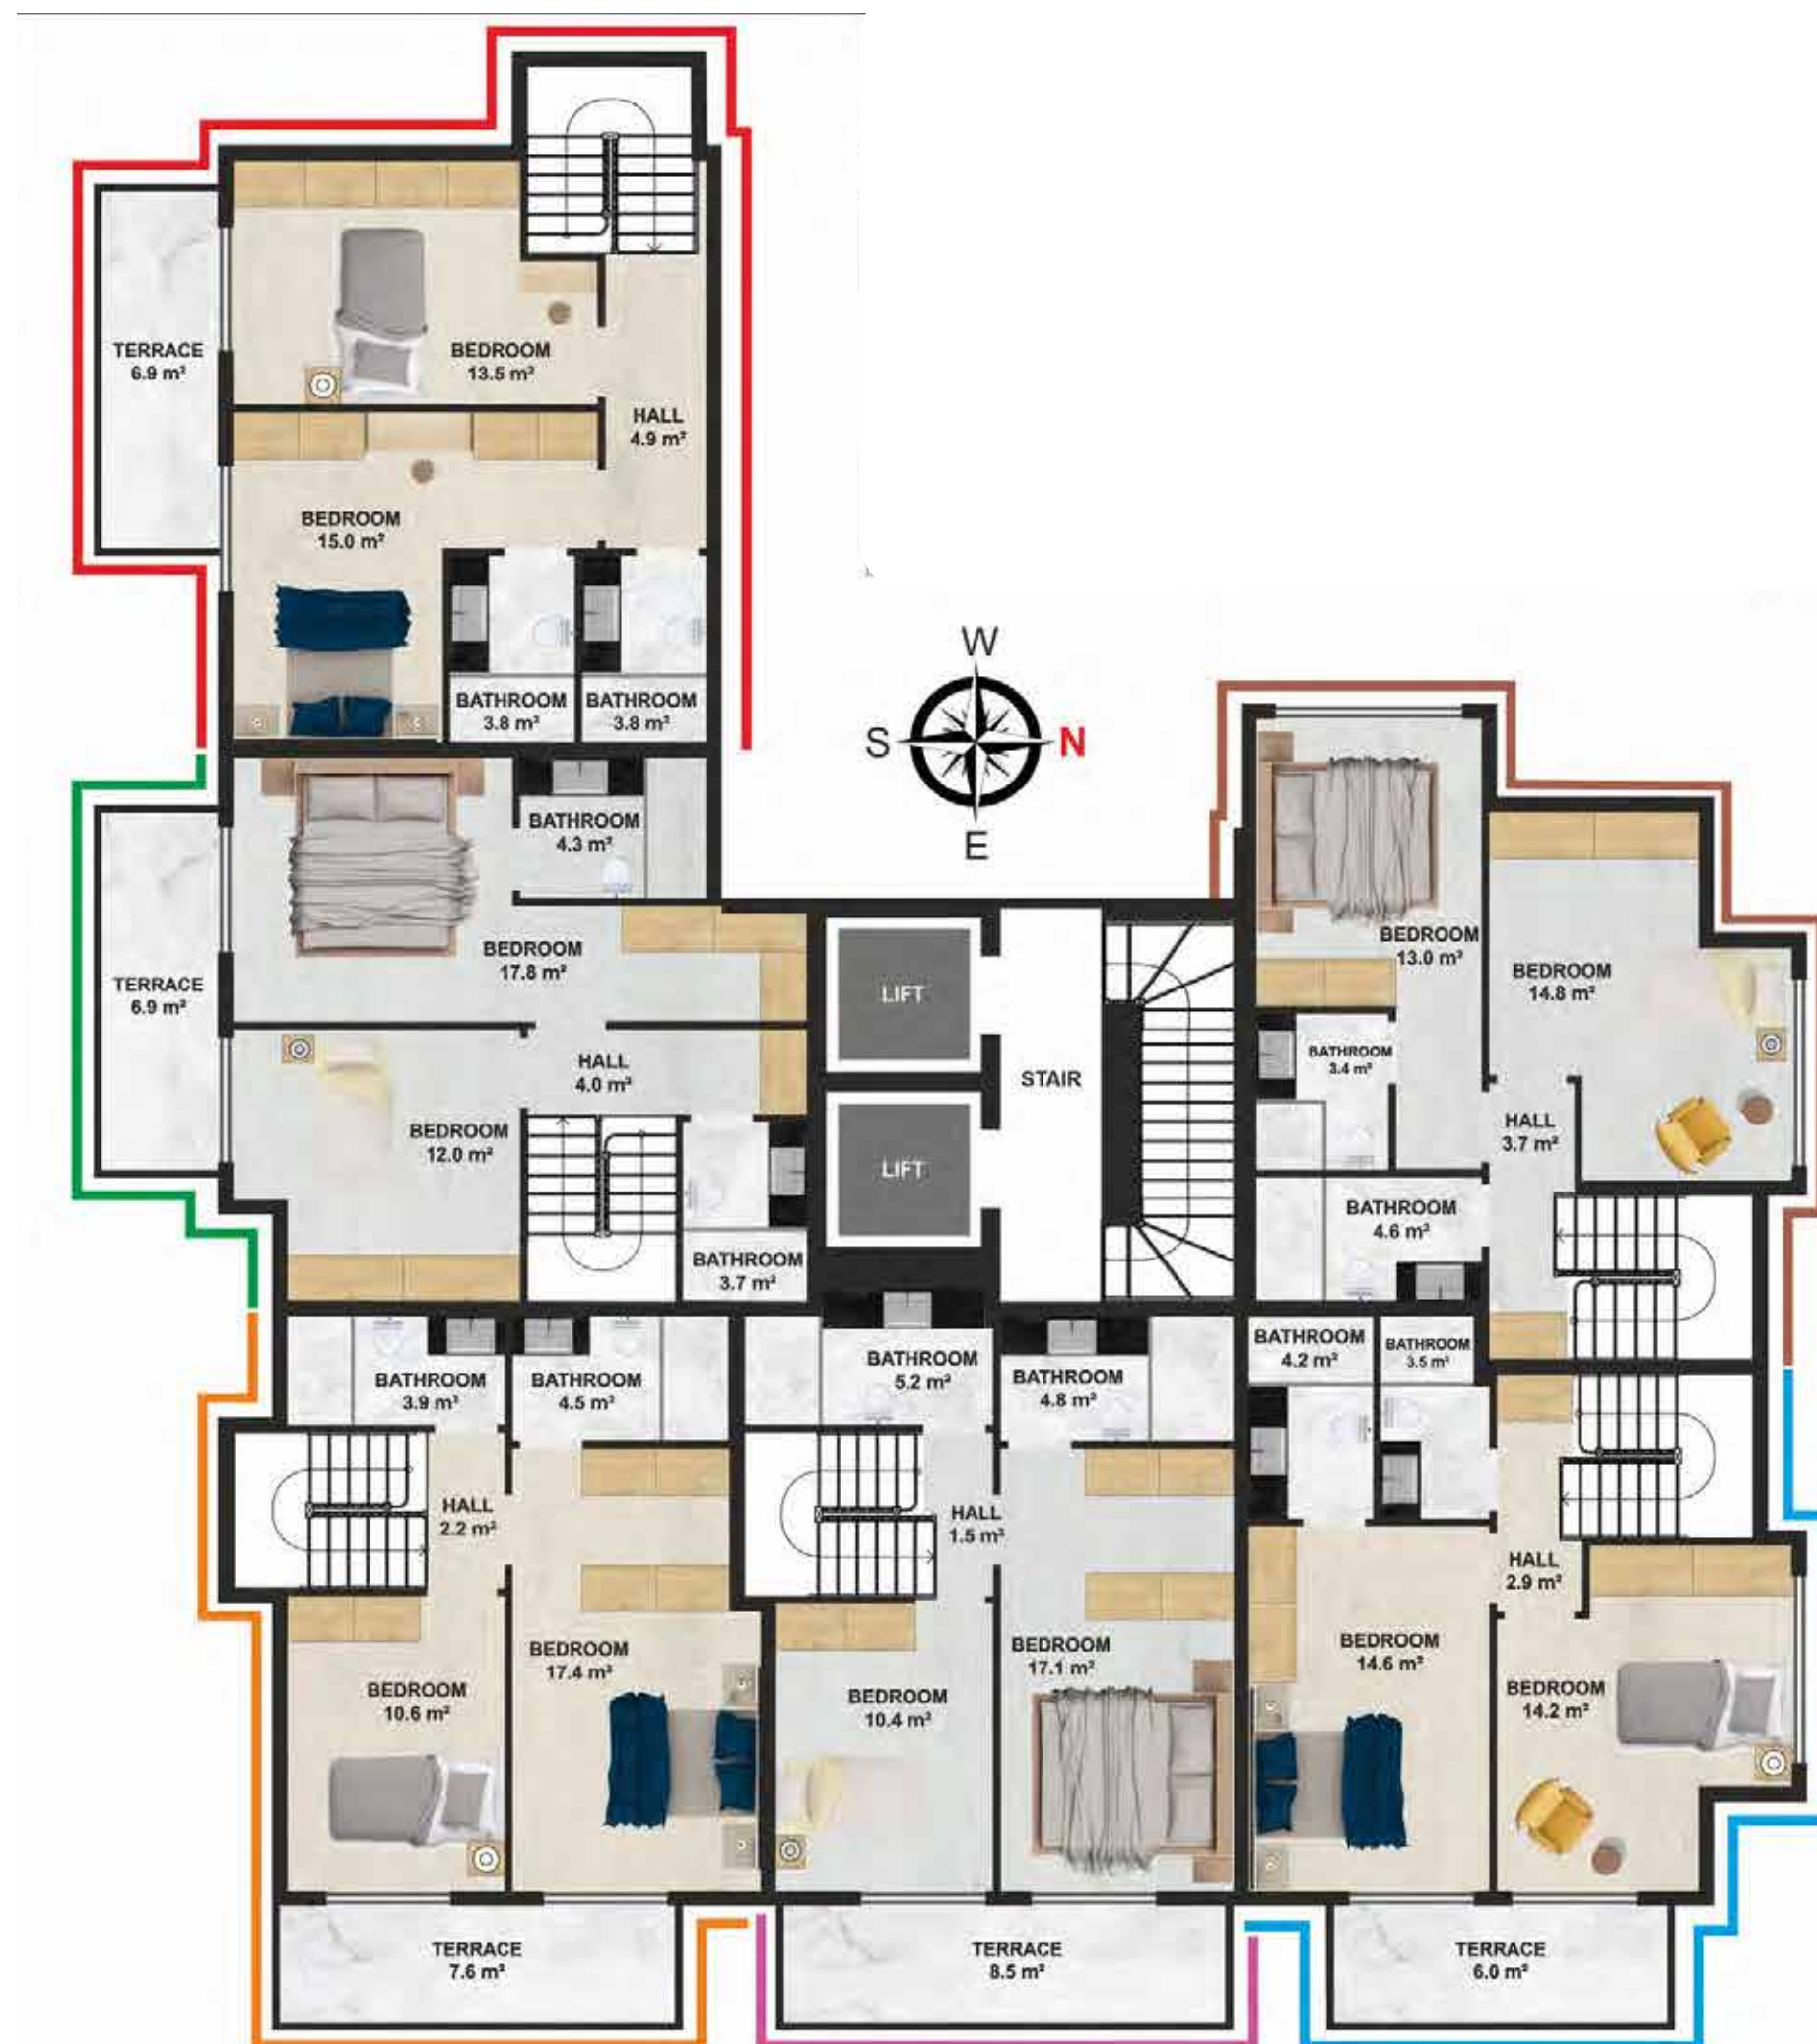

Кондиционеры в каждой
комнате

ИНФРАСТРУКТУРА ПРОЕКТА

Инфраструктура проекта включает 2 бассейна, детский бассейн, мини-клуб, сауну, фитнес-центр, хамам и джакузи

Холл

Сауна

Фитнес-центр

А-блок

В-блок

ПОЭТАЖНЫЙ ПЛАН

I-ЭТАП А - БЛОК
НУЛЕВОЙ ЭТАЖ

ПОЭТАЖНЫЙ ПЛАН

I-ЭТАП А - БЛОК
СТАНДАРТНЫЙ ЭТАЖ

ПОЭТАЖНЫЙ ПЛАН

I-ЭТАП А - БЛОК

ДУПЛЕКС **НИЖНИЙ**
ЭТАЖ

ПОЭТАЖНЫЙ ПЛАН

I-ЭТАП А - БЛОК

ДУПЛЕКС **ВЕРХНИЙ**
ЭТАЖ

ПОЭТАЖНЫЙ ПЛАН

II-ЭТАП В - БЛОК
НУЛЕВОЙ ЭТАЖ

ПОЭТАЖНЫЙ ПЛАН

II-ЭТАП В - БЛОК СТАНДАРТНЫЙ ЭТАЖ

ПОЭТАЖНЫЙ ПЛАН

II-ЭТАП В - БЛОК
ДУПЛЕКС **НИЖНИЙ**
ЭТАЖ