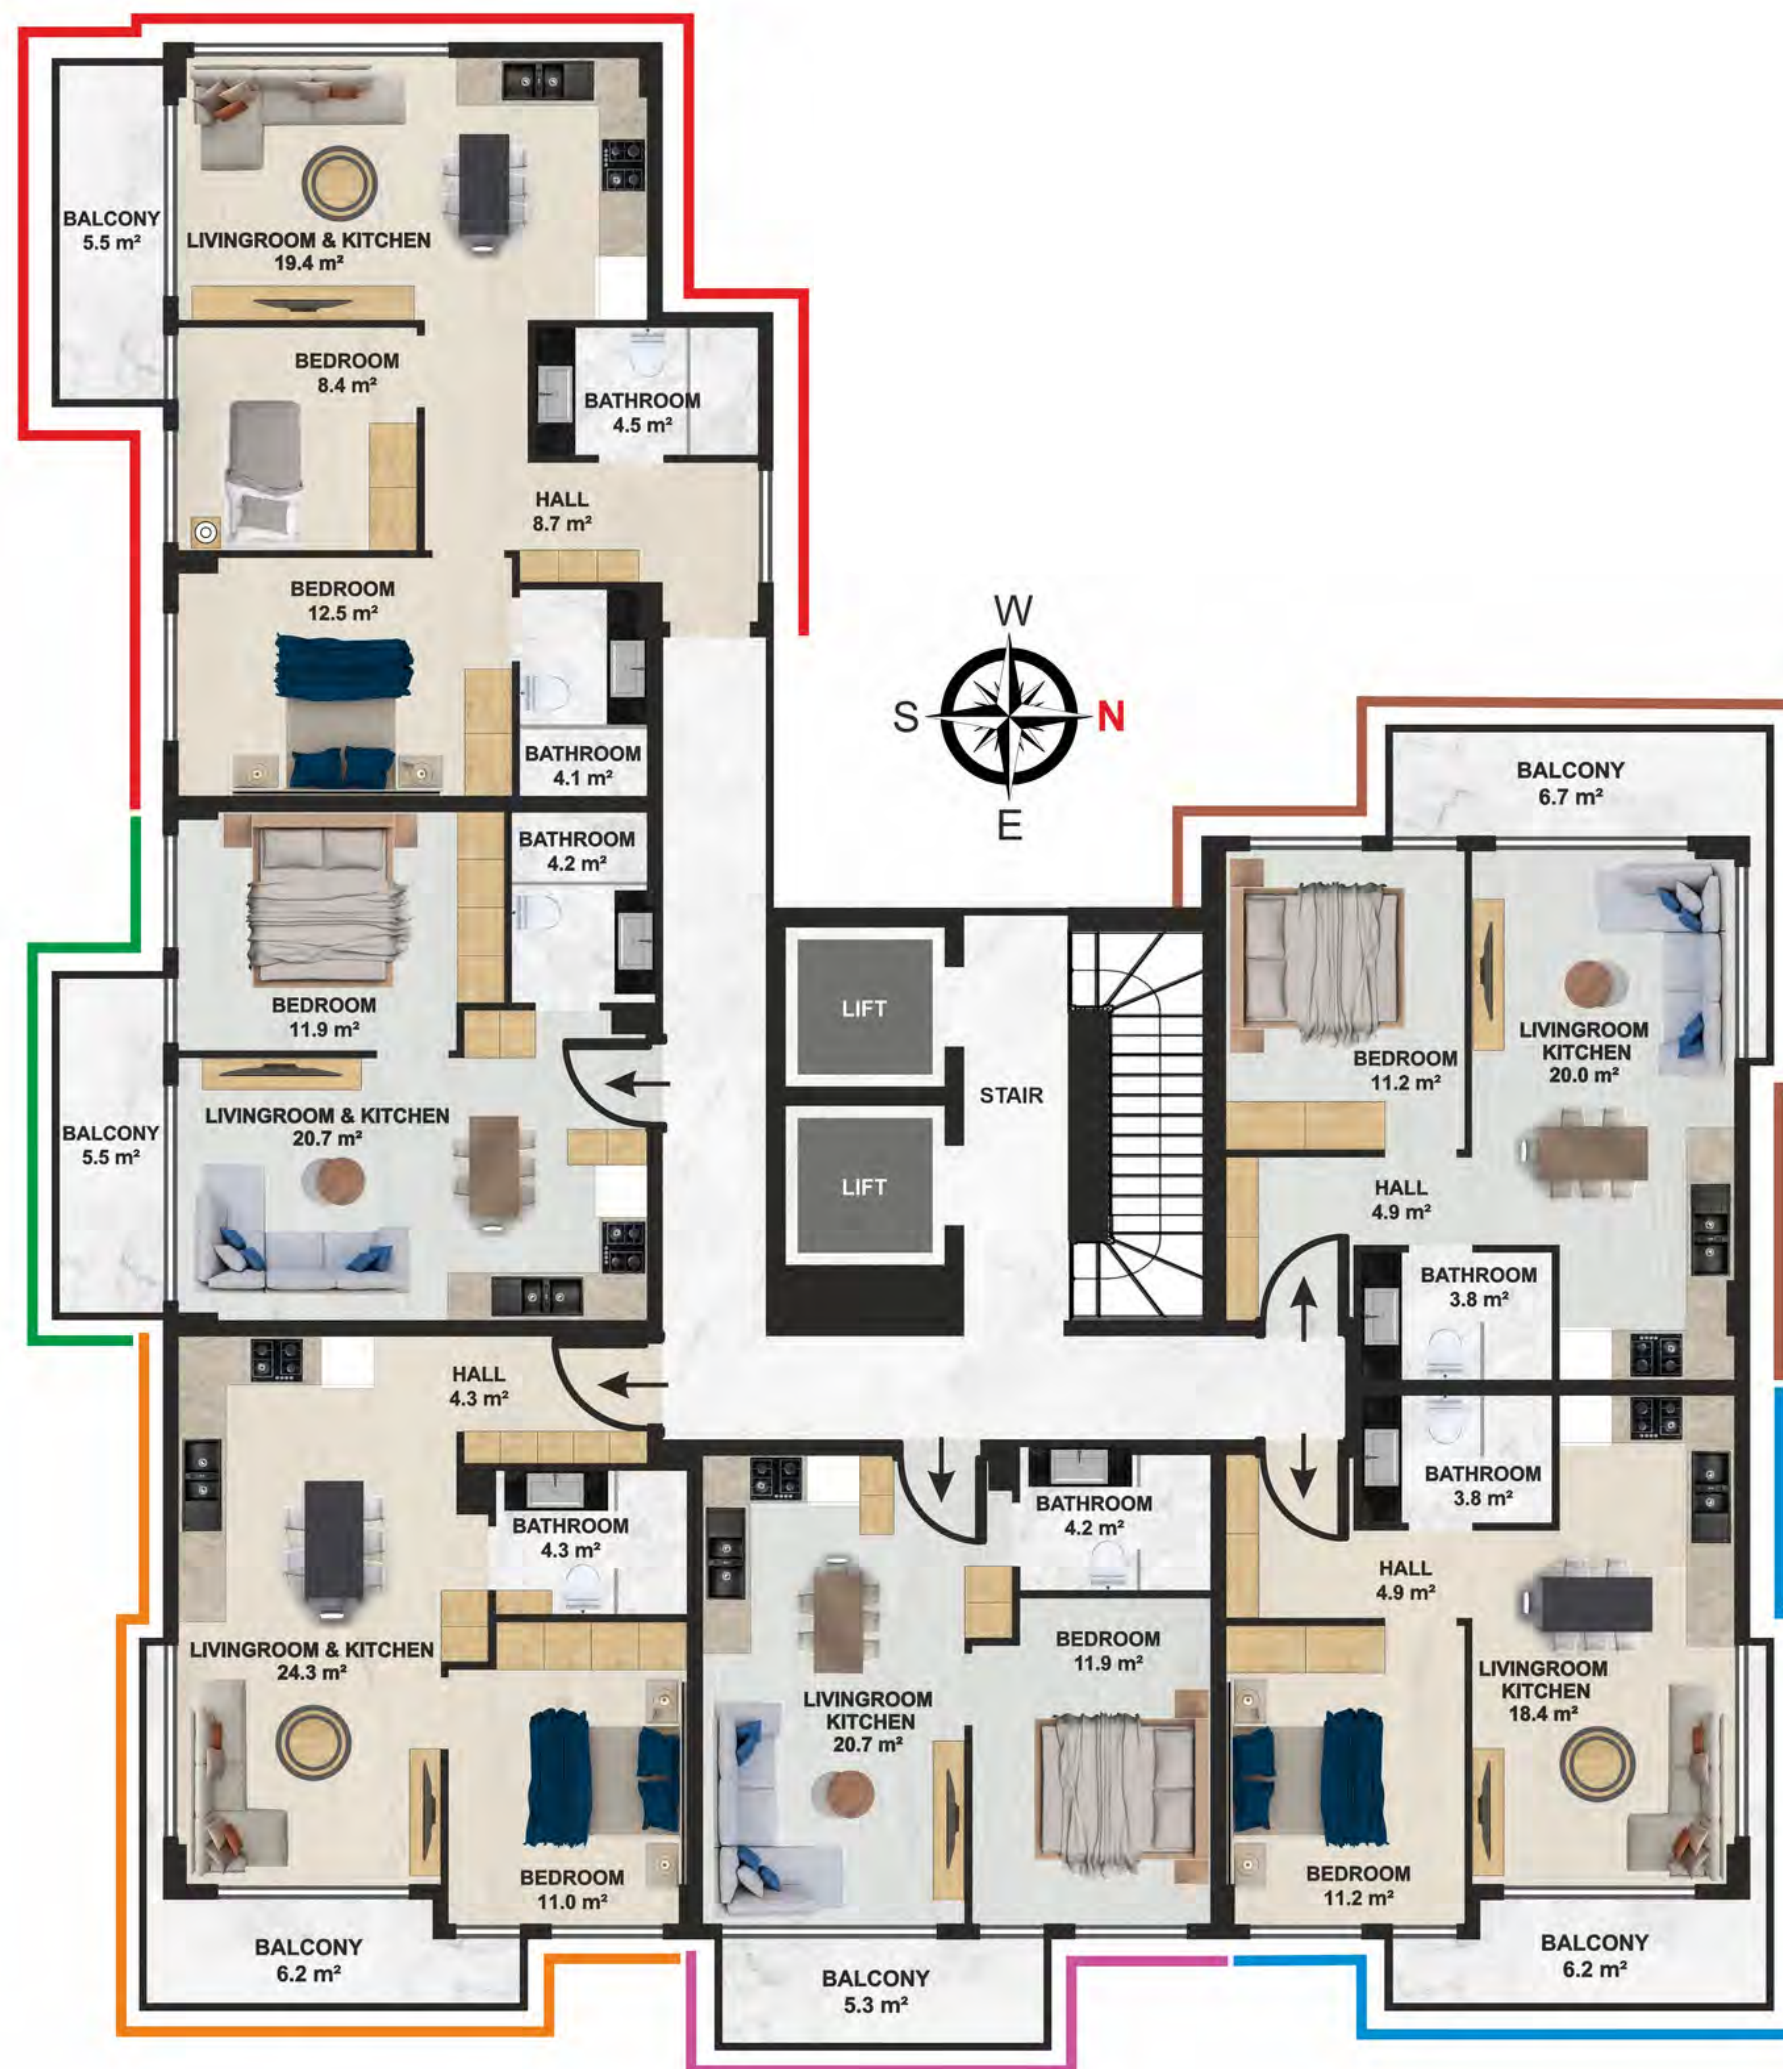

Кондиционеры в каждой
комнате

ИНФРАСТРУКТУРА ПРОЕКТА

Инфраструктура проекта включает 2 бассейна, детский бассейн, мини-клуб, сауну, фитнес-центр, хамам и джакузи

Холл

Сауна

Фитнес-центр

А-блок

В-блок

ПОЭТАЖНЫЙ ПЛАН

I-ЭТАП А - БЛОК
НУЛЕВОЙ ЭТАЖ

ПОЭТАЖНЫЙ ПЛАН

I-ЭТАП А - БЛОК
СТАНДАРТНЫЙ ЭТАЖ

ПОЭТАЖНЫЙ ПЛАН

I-ЭТАП А - БЛОК

ДУПЛЕКС **НИЖНИЙ**
ЭТАЖ

ПОЭТАЖНЫЙ ПЛАН

I-ЭТАП А - БЛОК

ДУПЛЕКС **ВЕРХНИЙ**
ЭТАЖ

ПОЭТАЖНЫЙ ПЛАН

II-ЭТАП В - БЛОК
НУЛЕВОЙ ЭТАЖ

ПОЭТАЖНЫЙ ПЛАН

II-ЭТАП В - БЛОК СТАНДАРТНЫЙ ЭТАЖ

ПОЭТАЖНЫЙ ПЛАН

II-ЭТАП В - БЛОК
ДУПЛЕКС **НИЖНИЙ**
ЭТАЖ